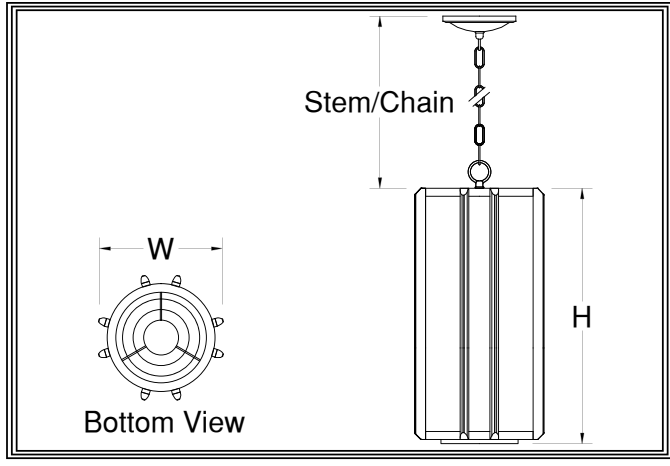

~Monticello Series~

Chandelier: 141-CHC~173-CHC

Pendant: 101-PC~116-PC

Ceiling Mount: 104-CC~117-CC

Wall Mount: 101-WC~113-WC

S-Pendant: 103-SC~115-SC

Mounting: Lightsmith fixtures mount to standard 4" octagon electrical boxes unless otherwise specified. All hardware and canopies supplied.

1 ___-PC Fixture Number	Job Type
Job Name	
Notes~Modifications	

	Fixture Number	Dimensions	Lamping	Weight	Stem/Chain	Options
LED	<input type="checkbox"/> 101-PC	10w x 14h	2-13wL(2820 lm)	8 lbs	3' Std	IEM,REM,SPR**
	<input type="checkbox"/> 102-PC	12w x 18h	4-13wL(5640 lm)/1-38wC(5734 lm)	11 lbs	6' Std	L313
	<input type="checkbox"/> 103-PC	12w x 24h	6-13wL(8460 lm)/1-38wC(5734 lm)	13 lbs	9' Std	L313
	<input type="checkbox"/> 104-PC	14w x 30h	12-13wL(16920 lm)/1-52wC(9375 lm)	16 lbs	9' Std	L323
	<input type="checkbox"/> 105-PC	16w x 36h	12-13wL(16920 lm)/1-83wC(12597 lm)	19 lbs	12' Std	L323
INCANDESCENT	<input type="checkbox"/> 108-PC	10w x 14h	1-150wA(1200 lm)	6 lbs	3' Std	L38
	<input type="checkbox"/> 110-PC	12w x 18h	3-75wA(3600 lm)/1-250wP38(3600 lm)	8 lbs	6' Std	L52,L310
	<input type="checkbox"/> 112-PC	12w x 24h	6-75wA(7200 lm)/1-250wP38(3600 lm)	10 lbs	9' Std	L52,L610
	<input type="checkbox"/> 114-PC	14w x 30h	6-75wA(7200 lm)/1-500wR40(5000 lm)	13 lbs	9' Std	L83,L610
	<input type="checkbox"/> 116-PC	16w x 36h	9-75wA(10800 lm)/1-500wR40(5000 lm)	16 lbs	12' Std	L83,L910
FLUORESCENT	<input type="checkbox"/>					