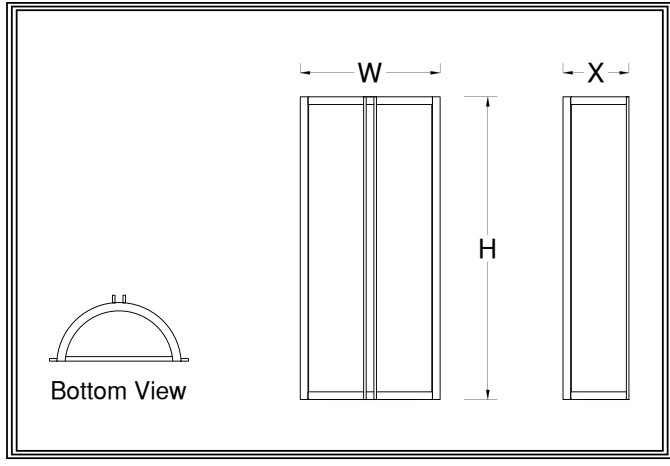

~Blake Series~

- Chandelier: CH-9800~CH-9811
- Pendant: PD-9800~PD-9831
- Ceiling Mount: CL-9800~CL-9808
- Wall Mount: SC-9800~SC-9811
- Bollard: BL-9800~BL-9811

Mounting: Lightsmith fixtures mount to standard 4" octagon electrical boxes unless otherwise specified. All hardware and canopies supplied.

SC-98

Fixture Number Job Type

Job Name

Notes~Modifications

	Fixture Number	Dimensions	Lamping	Weight	Options
LED	<input type="checkbox"/> SC-9809	7w x 16h x 4x*	2-13wLLED (2820 lumens)	5 lbs	L111,WLM
	<input type="checkbox"/> SC-9810	9w x 20h x 5x	3-13wLLED (4230 lumens)	7 lbs	L113,WLM
	<input type="checkbox"/> SC-9811	11w x 24h x 6x	4-13wLLED (5640 lumens)	10 lbs	L123,WLM DALI,IEM,FUS**
INCANDESCENT	<input type="checkbox"/> SC-9800	7w x 16h x 4x*	2-60wT10 (1600 lumens)	3 lbs	WLM
	<input type="checkbox"/> SC-9801	9w x 20h x 5x	3-60wA (2400 lumens)	5 lbs	WLM
	<input type="checkbox"/> SC-9802	11w x 24h x 6x	4-60wA (3200 lumens)	8 lbs	WLM
FLUORESCENT	<input type="checkbox"/> SC-9803	7w x 16h x 4x*	2-FT24W (3600 lumens)	5 lbs	L111,WLM
	<input type="checkbox"/> SC-9804	9w x 20h x 5x	2-FT36W (5800 lumens)	7 lbs	L113,WLM
	<input type="checkbox"/> SC-9805	11w x 24h x 6x	2-FT40W (6600 lumens)	9 lbs	L123,WLM DIM,IEM,FUS*