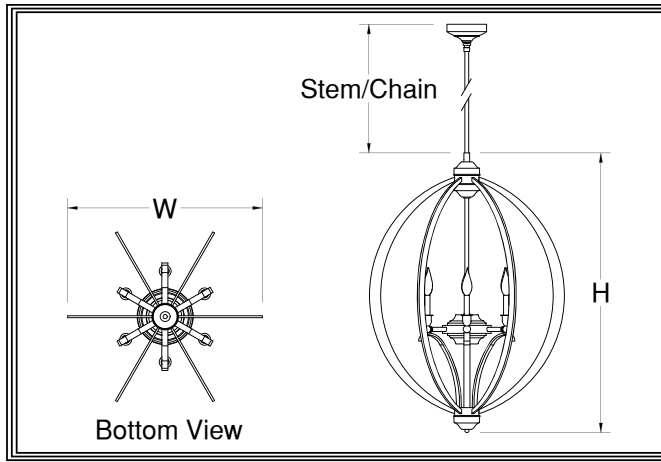

~

STEM=S+Lgth
(Example: S-96")
CHAIN=C+Lgth
(Example: C-96")
NR=Not required

~ NA

OPTIONS
(Example: DIM, REM)

~

MODIFICATIONS
(Example: Custom Paint*)
Use "Notes" Box At Top To Explain Modifications

PD-90__

Fixture Number Job Type

Job Name

Notes~Modifications

	Fixture Number	Dimensions	Lamping	Weight	Stem/Chain	Options
LED	<input type="checkbox"/> PD-9009	18w x 24h	4-4wCnd LED	22 lbs	3' Std	None
	<input type="checkbox"/> PD-9010	24w x 36h	6-4wCnd LED	27 lbs	6' Std	
	<input type="checkbox"/> PD-9011	30w x 40h	8-4wCnd LED	34 lbs	9' Std	
	<input type="checkbox"/> PD-9012	36w x 48h	10-4wCnd LED	39 lbs	9' Std	
	<input type="checkbox"/> PD-9013	48w x 64h	12-4wCnd LED	49 lbs	12' Std	
INCANDESCENT	<input type="checkbox"/> PD-9020	18w x 24h	4-60wCnd	19 lbs	3' Std	
	<input type="checkbox"/> PD-9000	24w x 36h	6-60wCnd	24 lbs	6' Std	
	<input type="checkbox"/> PD-9021	30w x 40h	8-60wCnd	31 lbs	9' Std	
	<input type="checkbox"/> PD-9001	36w x 48h	10-60wCnd	36 lbs	9' Std	
	<input type="checkbox"/> PD-9002	48w x 64h	12-60wCnd	46 lbs	12' Std	
FLUORESCENT	<input type="checkbox"/> PD-9030	18w x 24h	4-20wCnd CFL	21 lbs	3' Std	
	<input type="checkbox"/> PD-9003	24w x 36h	6-20wCnd CFL	26 lbs	6' Std	
	<input type="checkbox"/> PD-9031	30w x 40h	8-20wCnd CFL	33 lbs	9' Std	
	<input type="checkbox"/> PD-9004	36w x 48h	10-20wCnd CFL	38 lbs	9' Std	
	<input type="checkbox"/> PD-9005	48w x 64h	12-20wCnd CFL	48 lbs	12' Std	