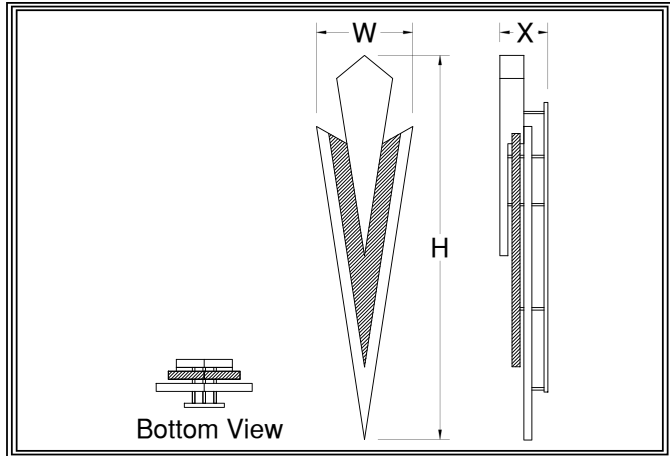

~Marseille Series~

Chandelier: CH-7500~CH-7511

Pendant: PD-7500~PD-7531

Ceiling Mount: CL-7500~CL-7508

Wall Mount: SC-7500~SC-7511

Bollard: BL-7500~BL-7511

Mounting: Lightsmith fixtures mount to standard 4" octagon electrical boxes unless otherwise specified. All hardware and canopies supplied.

SC-75 _____
 Fixture Number Job Type

 Job Name

 Notes~Modifications

| | Fixture Number | Dimensions | Lamping | Weight | Options |
|--------------|----------------------------------|-----------------|--------------------------|--------|----------------------------|
| LED | <input type="checkbox"/> SC-7509 | 12w x 48h x 4x* | 4-23wCLED (11160 lumens) | 28 lbs | L111,WLM |
| | <input type="checkbox"/> SC-7510 | 18w x 72h x 9x | 6-23wCLED (16740 lumens) | 42 lbs | L113,WLM |
| | <input type="checkbox"/> SC-7511 | 24w x 96h x 12x | 8-23wCLED (22320 lumens) | 57 lbs | L123,WLM DALI,REM,FUS** |
| INCANDESCENT | <input type="checkbox"/> SC-7500 | 12w x 48h x 4x* | 4-60wA (3200 lumens) | 24 lbs | WLM |
| | <input type="checkbox"/> SC-7501 | 18w x 72h x 9x | 6-60wA (4800 lumens) | 38 lbs | WLM |
| | <input type="checkbox"/> SC-7502 | 24w x 96h x 12x | 8-60wA (6400 lumens) | 54 lbs | WLM |
| FLUORESCENT | <input type="checkbox"/> SC-7503 | 12w x 48h x 4x* | 4-26wCFT (7200 lumens) | 26 lbs | L111,WLM |
| | <input type="checkbox"/> SC-7504 | 18w x 72h x 9x | 6-26wCFT (10800 lumens) | 40 lbs | L113,WLM |
| | <input type="checkbox"/> SC-7505 | 24w x 96h x 12x | 8-26wCFT (14400 lumens) | 56 lbs | L123,WLM DIM,REM,FUS* |