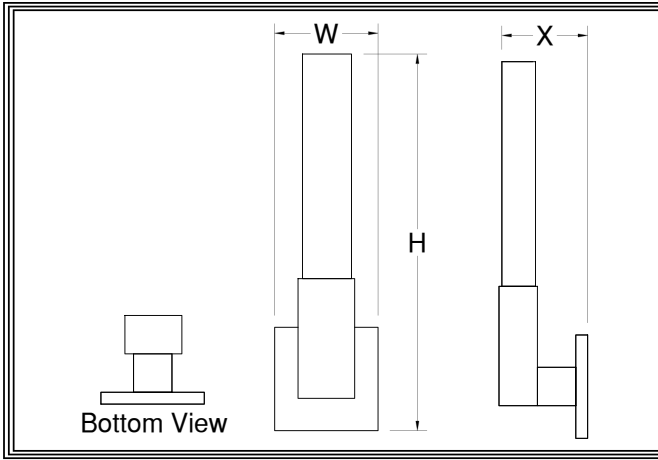

### ~Sythka Series~

- Chandelier: CH-6700~CH-6711
- Pendant: PD-6700~PD-6731
- Ceiling Mount: CL-6700~CL-6708
- Wall Mount: SC-6700~SC-6711
- Bollard: BL-6700~BL-6711

**Mounting:** Lightsmith fixtures mount to standard 4" octagon electrical boxes unless otherwise specified. All hardware and canopies supplied.

SC-67__	
Fixture Number	Job Type
Job Name	

Notes~Modifications

	Fixture Number	Dimensions	Lamping	Weight	Options
LED	<input type="checkbox"/> SC-6709	5w x 16h x 4x*	2-13wLLED (2820 lumens)	4 lbs	L111
	<input type="checkbox"/> SC-6710	6w x 20h x 5x	3-13wLLED (4230 lumens)	6 lbs	L113
	<input type="checkbox"/> SC-6711	7w x 24h x 6x	4-13wLLED (5640 lumens)	8 lbs	L123
	DALI, REM, FUS**				
INCANDESCENT	<input type="checkbox"/> SC-6700	5w x 16h x 4x*	1-60wT10 (800 lumens)	3 lbs	NA
	<input type="checkbox"/> SC-6701	6w x 20h x 5x	2-60wT10 (1600 lumens)	5 lbs	NA
	<input type="checkbox"/> SC-6702	7w x 24h x 6x	4-60wT10 (3200 lumens)	7 lbs	NA
FLUORESCENT	<input type="checkbox"/> SC-6703	5w x 16h x 4x*	1-FT18w (1250 lumens)	4 lbs	L111
	<input type="checkbox"/> SC-6704	6w x 20h x 5x	1-FT24w (1800 lumens)	6 lbs	L113
	<input type="checkbox"/> SC-6705	7w x 24h x 6x	1-FT36w (2900 lumens)	8 lbs	L123
	DIM, REM, FUS*				