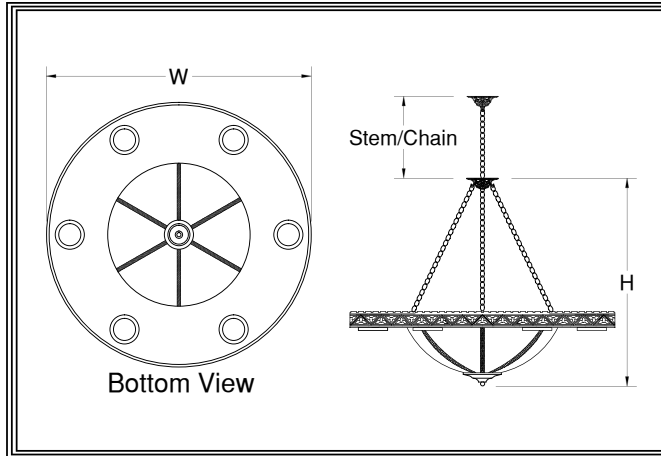

~

STEM=S+Lgth
(Example: S-96")
CHAIN=C+Lgth
(Example: C-96")
NR=Not required

~

OPTIONS
(Example: DIM,REM)

~

MODIFICATIONS
(Example: Custom Paint*)
Use "Notes" Box At Top To Explain Modifications

PD-27__

Fixture Number Job Type

Job Name

Notes~Modifications

	Fixture Number	Dimensions	Lamping	Weight	Stem/Chain	Options
LED	<input type="checkbox"/> PD-2709	24w x 29h	4-13wCLED-Ctr/3-13wCLED-Dn	53 lbs	3' Std	DALI,IEM,TPL,FUS**
	<input type="checkbox"/> PD-2710	30w x 36h	6-13wCLED-Ctr/6-13wCLED-Dn	68 lbs	6' Std	L423,L623
	<input type="checkbox"/> PD-2711	40w x 48h	4-23wCLED-Ctr/6-23wCLED-Dn	86 lbs	9' Std	L423,L623,L311
	<input type="checkbox"/> PD-2712	51w x 61h	4-38wCLED-Ctr/6-38wCLED-Dn	106 lbs	9' Std	L623,L823,L611
	<input type="checkbox"/> PD-2713	72w x 86h	6-52wCLED-Ctr/12-52wCLED-Dn	159 lbs	12' Std	L623,L823,L611
INCANDESCENT	<input type="checkbox"/> PD-2720	24w x 29h	3-60wA-Ctr/3-50wMR16-Dn	49 lbs	3' Std	N250
	<input type="checkbox"/> PD-2700	30w x 36h	6-60wA-Ctr/6-50wMR16-Dn	62 lbs	6' Std	N300
	<input type="checkbox"/> PD-2721	40w x 48h	8-60wA-Ctr/6-200wP46-Dn	79 lbs	9' Std	N300
	<input type="checkbox"/> PD-2701	51w x 61h	6-150wA-Ctr/6-300wP56-Dn	97 lbs	9' Std	N500
	<input type="checkbox"/> PD-2702	72w x 86h	8-150wA-Ctr/12-500wP56-Dn	145 lbs	12' Std	N500
FLUORESCENT	<input type="checkbox"/> PD-2730	24w x 29h	2-42wCFT-Ctr/3-13wCFT-Dn	51 lbs	3' Std	DIM,IEM,TPL,FUS*
	<input type="checkbox"/> PD-2703	30w x 36h	4-42wCFT-Ctr/6-18wCFT-Dn	65 lbs	6' Std	F242
	<input type="checkbox"/> PD-2731	40w x 48h	6-42wCFT-Ctr/6-26wCFT-Dn	82 lbs	9' Std	F242
	<input type="checkbox"/> PD-2704	51w x 61h	6-FT40w-Ctr/6-42wCFT-Dn	101 lbs	9' Std	F442
	<input type="checkbox"/> PD-2705	72w x 86h	10-FT50w-Ctr/12-42wCFT-Dn	152 lbs	12' Std	F442