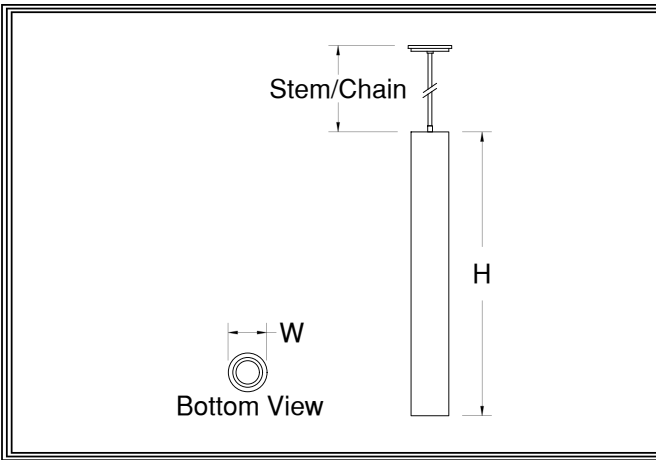

PD-24

FIXTURE NUMBER  
(Example: PD-2403)

DIFFUSER  
(Example: BGA-ECH)

METAL FINISH  
(Example: ABB)

VOLTAGE  
 (120V)  
 (277V)  
 (347V)

STEM=S+Lgth  
(Example: S-96")  
CHAIN=C+Lgth  
(Example: C-96")  
NR=Not required

OPTIONS  
(Example: DIM, REM)

MODIFICATIONS  
(Example: Custom Paint\*)  
Use "Notes" Box At Top To Explain Modifications

PD-24

Fixture Number      Job Type

Job Name

Notes~Modifications

	Fixture Number	Dimensions	Lamping	Weight	Stem/Chain	Options
LED	<input type="checkbox"/> PD-2409	8w x 30h	4-25wLLED (11280 lm)	15 lbs	3' Std	DALI, REM, FUS**
	<input type="checkbox"/> PD-2410	8w x 42h	12-13wLLED (16920 lm)	20 lbs	6' Std	L141, L185
	<input type="checkbox"/> PD-2411	8w x 54h	8-25wLLED (22560 lm)	23 lbs	9' Std	L141, L185
	<input type="checkbox"/> PD-2412	8w x 64h	24-13wLLED (22840 lm)	25 lbs	9' Std	L141, L185
	<input type="checkbox"/> PD-2413	8w x 76h	12-25wLLED (33840 lm)	32 lbs	12' Std	L141, L185
INCANDESCENT	<input type="checkbox"/>					
	<input type="checkbox"/>					
	<input type="checkbox"/>					
	<input type="checkbox"/>					
	<input type="checkbox"/>					
FLUORESCENT	<input type="checkbox"/> PD-2430	8w x 30h	4-F14wT5HO (5400 lm)	16 lbs	3' Std	DIM, IEM, REM, FUS*
	<input type="checkbox"/> PD-2403	8w x 42h	4-F21wT5HO (8400 lm)	19 lbs	6' Std	L141, L185
	<input type="checkbox"/> PD-2431	8w x 54h	4-F28wT5HO (11600 lm)	21 lbs	9' Std	L141, L185
	<input type="checkbox"/> PD-2404	8w x 64h	4-F35wT5HO (14600 lm)	24 lbs	9' Std	L141, L185
	<input type="checkbox"/> PD-2405	8w x 76h	8-F21wT5HO (16800 lm)	31 lbs	12' Std	L141, L185