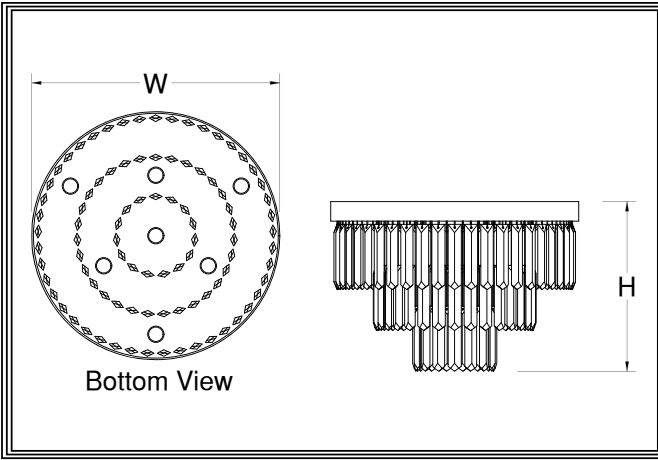

~Verona Series~

Chandelier: CH-13100~CH-13111

Pendant: PD-13100~PD-13131

Ceiling Mt: **CL-13100~CL-13108**

Wall Mt: SC-13100~SC-13111

Bollard: BL-13100~BL-13111

Mounting: Lightsmith fixtures mount to standard 4" octagon electrical boxes unless otherwise specified. All hardware and canopies supplied.

CL-131
FIXTURE NUMBER
(Example: CL-13102)

BGP
DIFFUSER
(Example: BGP)

Metal Finish
(Example: ABB)

VOLTAGE
 (120V)
 (277V)
 (347V)

NR
STEM=S+Lgth
(Example:S-96")
CHAIN=C+Lgth
(Example:C-96")
NR=Not required

OPTIONS
(Example:DIM,REM)

MODIFICATIONS
(Example:Custom Paint*)
Use "Notes" Box At Top To Explain Modifications

CL-131 _____
Fixture Number Job Type

Job Name

Notes~Modifications

	Fixture Number	Dimensions	Lamping	Weight	Options
LED	<input type="checkbox"/> CL-13106	19w x 13h	7-11wCLED (8344 lm)	52 lbs	REM,IEM,SPR**
	<input type="checkbox"/> CL-13107	28w x 19h	14-11wCLED (16688 lm)	114 lbs	
	<input type="checkbox"/> CL-13108	35w x 24h	21-11wCLED (25032 lm)	188 lbs	
INCANDESCENT	<input type="checkbox"/> CL-13100	19w x 13h	7-60wCndI (5600 lm)	50 lbs	
	<input type="checkbox"/> CL-13101	28w x 19h	14-60wCndI (11200 lm)	112 lbs	
	<input type="checkbox"/> CL-13102	35w x 24h	21-60wCndI (16800 lm)	185 lbs	
FLUORESCENT	<input type="checkbox"/>				