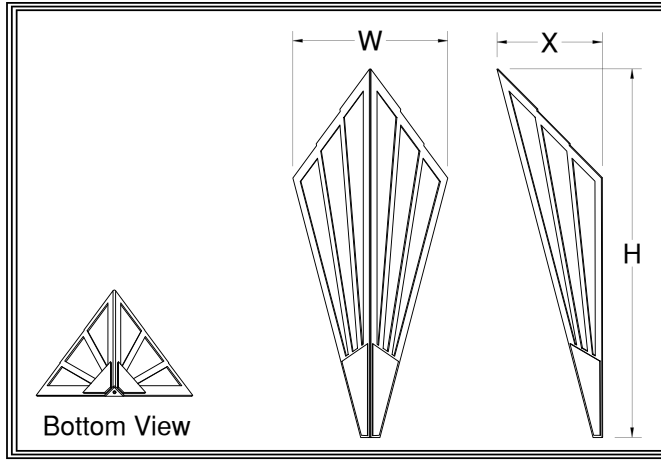

~

NR

STEM=S+Lgth
(Example: S-96")
CHAIN=C+Lgth
(Example: C-96")
NR=Not required

~

OPTIONS
(Example: SPR)

~

MODIFICATIONS
(Example: Custom Paint*)
Use "Notes" Box At Top To Explain Modifications

SC-126

Fixture Number

Job Type

Job Name

Notes~Modifications

	Fixture Number	Dimensions	Lamping	Weight	Options
LED	<input type="checkbox"/> SC-12604	10w x 24h x 7x	2-13wLLED (2820 lumens)	13 lbs	WLM
	<input type="checkbox"/> SC-12610	15w x 36h x 11x	3-13wLLED (4230 lumens)	15 lbs	WLM
	<input type="checkbox"/> SC-12611	20w x 48h x 14x	4-13wLLED (5640 lumens)	17 lbs	WLM REM,SPR**
INCANDESCENT	<input type="checkbox"/> SC-12600	10w x 24h x 7x	2-60wT10 (1600 lumens)	11 lbs	WLM
	<input type="checkbox"/> SC-12601	15w x 36h x 11x	3-60wA (2400 lumens)	13 lbs	WLM
	<input type="checkbox"/> SC-12602	20w x 48h x 14x	4-60wA (3200 lumens)	15 lbs	WLM
FLUORESCENT	<input type="checkbox"/>				