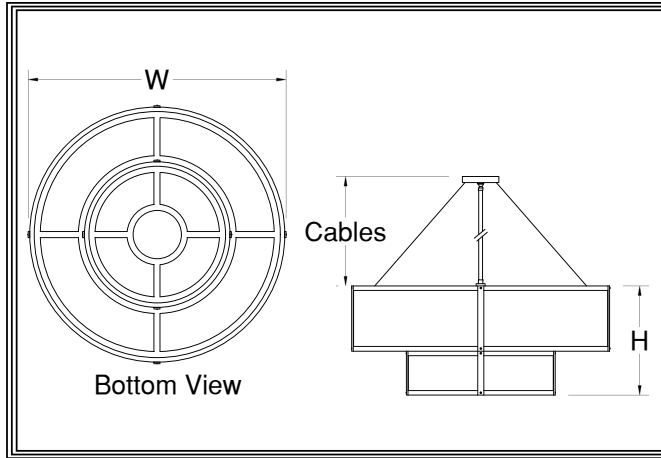

~Milan2 Series~

Chandelier: CH-12301~CH-12315

Pendant: PD-12300~PD-12321

Ceiling Mt: CL-12300~CL-12308

Wall Mt: SC-12300~SC-12311

Bollard: BL-12300~BL-12311

Mounting: Lightsmith fixtures mount to standard 4" octagon electrical boxes unless otherwise specified. All hardware and canopies supplied.

PD-123
FIXTURE NUMBER
(Example: PD-12300)

~ **DIFFUSER**
(Example: BGA-ECH)

~ **METAL FINISH**
(Example: ABB)

~ **VOLTAGE**
 (120V)
 (277V)
 (347V)

~ **STEM=S+Lgth**
(Example: S-96")
CHAIN=C+Lgth
(Example: C-96")
NR=Not required

~ **OPTIONS**
(Example: DIM, REM)

~ **MODIFICATIONS**
(Example: Custom Paint*)
Use "Notes" Box At Top To Explain Modifications

PD-123
Fixture Number Job Type

Job Name

Notes~Modifications

	Fixture Number	Dimensions	Lamping	Weight	Cables	Options
LED	<input type="checkbox"/> PD-12309	24w x 10h	2-13wL(2820 lm)	12 lbs	3' Std	IEM, REM, SPR**
	<input type="checkbox"/> PD-12310	30w x 12h	4-13wL(5640 lm)	20 lbs	6' Std	L313, L52
	<input type="checkbox"/> PD-12311	36w x 15h	6-13wL(8460 lm)	24 lbs	9' Std	L313, L52
	<input type="checkbox"/> PD-12312	42w x 18h	12-13wL(16920 lm)	27 lbs	9' Std	L323, L83
	<input type="checkbox"/> PD-12313	48w x 20h	16-13wL(22560 lm)	33 lbs	12' Std	L323, L83
INCANDESCENT	<input type="checkbox"/> PD-12320	24w x 10h	1-150wA(1200 lm)	10 lbs	3' Std	L38
	<input type="checkbox"/> PD-12300	30w x 12h	3-75wA(3600 lm)	16 lbs	6' Std	L52
	<input type="checkbox"/> PD-12321	36w x 15h	6-75wA(7200 lm)	20 lbs	9' Std	L52
	<input type="checkbox"/> PD-12301	42w x 18h	9-75wA(10800 lm)	24 lbs	9' Std	L83
	<input type="checkbox"/> PD-12302	48w x 20h	12-75wA(14400 lm)	29 lbs	12' Std	L83
FLUORESCENT	<input type="checkbox"/>					