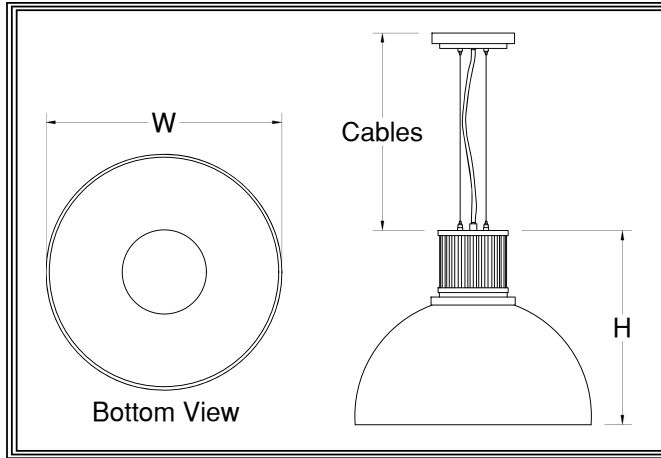

~Valensia Series~

Chandelier: CH-12101~CH-12115

Pendant: PD-12100~PD-12121

Ceiling Mt: CL-12100~CL-12108

Wall Mt: SC-12100~SC-12111

Bollard: BL-12100~BL-12111

Mounting: Lightsmith fixtures mount to standard 4" octagon electrical boxes unless otherwise specified. All hardware and canopies supplied.

PD-121__

Fixture Number Job Type

Job Name

Notes~Modifications

	Fixture Number	Dimensions	Lamping	Weight	Cables	Options
LED	<input type="checkbox"/> PD-12109	24w x 20h	1-13wL(1410 lm)	12 lbs	3' Std	REM, SPR**
	<input type="checkbox"/> PD-12110	30w x 25h	1-23wL(2790 lm)	20 lbs	6' Std	DLM
	<input type="checkbox"/> PD-12111	36w x 30h	1-38wL(5734 lm)	24 lbs	9' Std	DLM
	<input type="checkbox"/> PD-12112	42w x 35h	1-52wL(9375 lm)	27 lbs	9' Std	DLM
	<input type="checkbox"/> PD-12113	48w x 40h	1-83wL(12597 lm)	33 lbs	12' Std	DLM
INCANDESCENT	<input type="checkbox"/> PD-12120	24w x 20h	1-75wA(1200 lm)	10 lbs	3' Std	L38
	<input type="checkbox"/> PD-12100	30w x 25h	1-100wA(1740 lm)	16 lbs	6' Std	L52
	<input type="checkbox"/> PD-12121	36w x 30h	1-150wA(2780 lm)	20 lbs	9' Std	L52
	<input type="checkbox"/> PD-12101	42w x 35h	1-300wPS(5110 lm)	24 lbs	9' Std	L83
	<input type="checkbox"/> PD-12102	48w x 40h	1-500wPS(9070 lm)	29 lbs	12' Std	L83
FLUORESCENT	<input type="checkbox"/>					