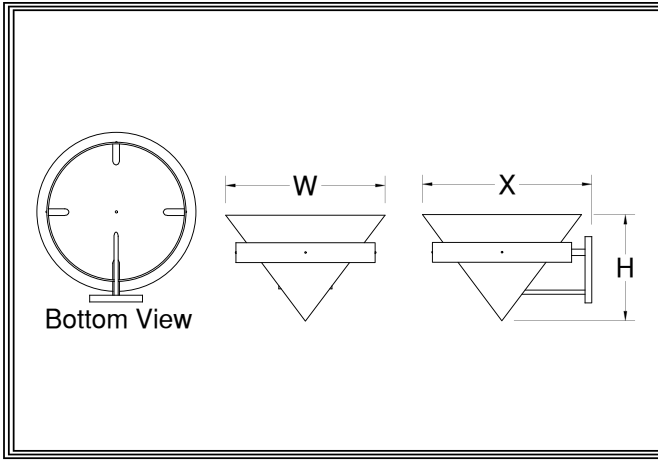

SC-12

FIXTURE NUMBER
(Example: SC-1200)

NR

DIFFUSER
(Example: BGA-ECH)

METAL FINISH
(Example: ABB)

VOLTAGE
 (120V)
 (277V)
 (347V)

NR

STEM=S+Lgth
(Example:S-96")
CHAIN=C+Lgth
(Example:C-96")
NR=Not required

OPTIONS
(Example:SPR)

MODIFICATIONS
(Example:Custom Paint*)
Use "Notes" Box At Top To Explain Modifications

SC-12 _____
Fixture Number Job Type

Job Name

Notes~Modifications

	Fixture Number	Dimensions	Lamping	Weight	Options
LED	<input type="checkbox"/> SC-1204	18w x 12h x 19x	1-38wCLED (5734 lumens)	20 lbs	WLM
	<input type="checkbox"/> SC-1210	24w x 16h x 25x	1-52wCLED (9375 lumens)	24 lbs	WLM
	<input type="checkbox"/> SC-1211	30w x 20h x 31x	1-83wCLED (12597 lumens)	28 lbs	WLM IEM,SPR**
INCANDESCENT	<input type="checkbox"/> SC-1200	18w x 12h x 19x	1-150wP38 (1740 lumens)	16 lbs	WLM,L38
	<input type="checkbox"/> SC-1201	24w x 16h x 25x	1-250wP38 (3600 lumens)	20 lbs	WLM,L52
	<input type="checkbox"/> SC-1202	30w x 20h x 31x	1-500wR40 (5000 lumens)	24 lbs	WLM,L83
FLUORESCENT	<input type="checkbox"/>				