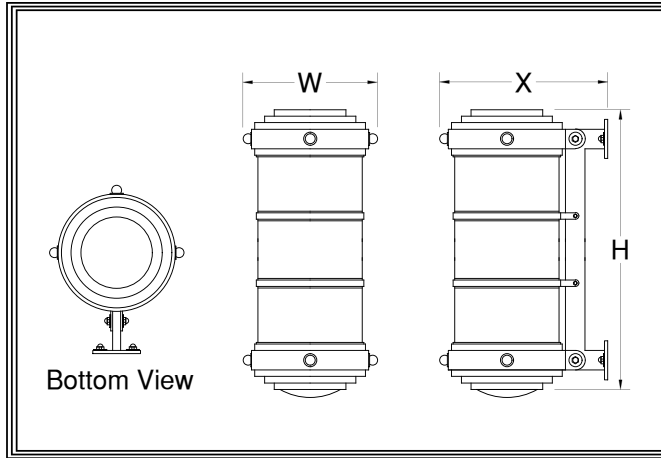

~Brighton Series~

Chandelier: CH-11700~CH-11711

Pendant: PD-11700~PD-11731

Ceiling Mt: CL-11700~CL-11708

Wall Mt: SC-11700~SC-11711

Bollard: BL-11700~BL-11711

Mounting: Lightsmith fixtures mount to standard 4" octagon electrical boxes unless otherwise specified. All hardware and canopies supplied.

SC-117
FIXTURE NUMBER
(Example: SC-11700)

~
DIFFUSER
(Example: BGA-ECH)

~
METAL FINISH
(Example: ABB)

~
VOLTAGE
 (120V)
 (277V)
 (347V)

~
NR
STEM=S+Lgth
(Example: S-96")
CHAIN=C+Lgth
(Example: C-96")
NR=Not required

~
OPTIONS
(Example: SPR)

~
MODIFICATIONS
(Example: Custom Paint*)
Use "Notes" Box At Top To Explain Modifications

SC-117__

Fixture Number Job Type

Job Name

Notes~Modifications

	Fixture Number	Dimensions	Lamping	Weight	Options
LED	<input type="checkbox"/> SC-11704	12w x 24h x 14x	3-13wLLED (4230 lumens)	28 lbs	WLM,L23
	<input type="checkbox"/> SC-11710	15w x 30h x 18x	6-13wLLED (8460 lumens)	37 lbs	WLM,L23
	<input type="checkbox"/> SC-11711	18w x 36h x 22x	9-13wLLED (12690 lumens)	52 lbs	WLM,L23 REM,SPR**
INCANDESCENT	<input type="checkbox"/> SC-11700	12w x 24h x 14x	4-60wA (3200 lumens)	26 lbs	WLM,L23
	<input type="checkbox"/> SC-11701	15w x 30h x 18x	4-75wA (4800 lumens)	33 lbs	WLM,L23
	<input type="checkbox"/> SC-11702	18w x 36h x 22x	2-100wA (10440 lumens)	48 lbs	WLM,L23
FLUORESCENT	<input type="checkbox"/>				