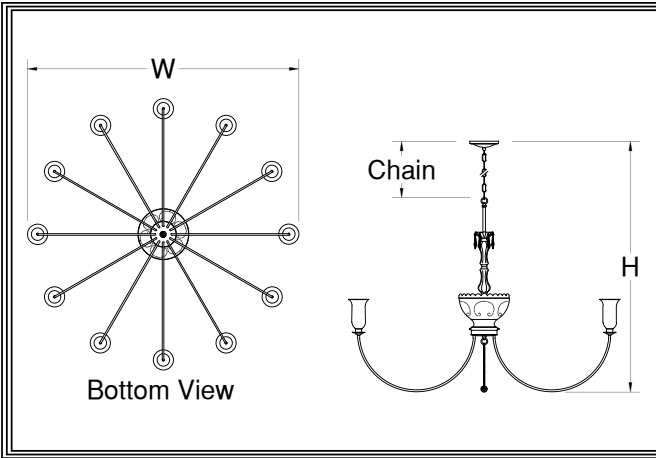

CH-115
FIXTURE NUMBER
(Example: CH-11500)

~ **DIFFUSER**
(Example: HSD)

~ **METAL FINISH**
(Example: ABB)

~ **120v**
VOLTAGE
 (120V)

~ **C-**
CHAIN=C+Lgth
(Example:C-96")

~ **OPTIONS**
(Example:DNLT)

~ **MODIFICATIONS**
(Example:Custom Brass*)
Use "Notes" Box At Top To Explain Modifications

CH-115

Fixture Number Job Type

Job Name

Notes~Modifications

LED	Fixture Number	Dimensions	Lamping (20w Med Bs Max)	Weight	Chain	Options
<input type="checkbox"/>	CH-11509	24w x 30h	6 Arms/1 tier 6	18 lbs	3' Std	HSD,L23,L311
<input type="checkbox"/>	CH-11510	36w x 30h	10 Arms/1 tier 10	24 lbs	6' Std	HSD,L23,L311
<input type="checkbox"/>	CH-11511	48w x 30h	12 Arms/1 tier 12	38 lbs	6' Std	HSD,L23,L311
<input type="checkbox"/>	CH-11512	60w x 50h	12 Arms/2 tiers 8/4	48 lbs	9' Std	HSD,L38,L313
<input type="checkbox"/>	CH-11513	72w x 50h	15 Arms/2 tiers 10/5	54 lbs	9' Std	HSD,L38,L313
<input type="checkbox"/>	CH-11520	96w x 50h	18 Arms/2 tiers 12/6	62 lbs	9' Std	HSD,L38,L313
<input type="checkbox"/>	CH-11500	72w x 50h	21 Arms/2 tiers 14/7	74 lbs	9' Std	HSD,L38,L313
<input type="checkbox"/>	CH-11521	60w x 70h	28 Arms/3 tiers 16/8/4	98 lbs	9' Std	HSD,L52,L323
<input type="checkbox"/>	CH-11501	60w x 70h	35 Arms/3 tiers 20/10/5	122 lbs	9' Std	HSD,L52,L323
<input type="checkbox"/>	CH-11502	84w x 70h	42 Arms/3 tiers 24/12/6	162 lbs	9' Std	HSD,L52,L323
<input type="checkbox"/>	CH-11530	96w x 70h	42 Arms/3 tiers 24/12/6	172 lbs	9' Std	HSD,L52,L323
<input type="checkbox"/>	CH-11503	96w x 90h	45 Arms/4 tiers 24/12/6/3	212 lbs	12' Std	HSD,L83,L338
<input type="checkbox"/>	CH-11531	120w x 90h	45 Arms/4 tiers 24/12/6/3	256 lbs	12' Std	HSD,L83,L338
<input type="checkbox"/>	CH-11504	120w x 90h	60 Arms/4 tiers 30/15/10/5	310 lbs	12' Std	HSD,L83,L338
<input type="checkbox"/>	CH-11505	144w x 113h	93 Arms/5 tiers 48/24/12/6/3	422 lbs	12' Std	HSD,L83,L352