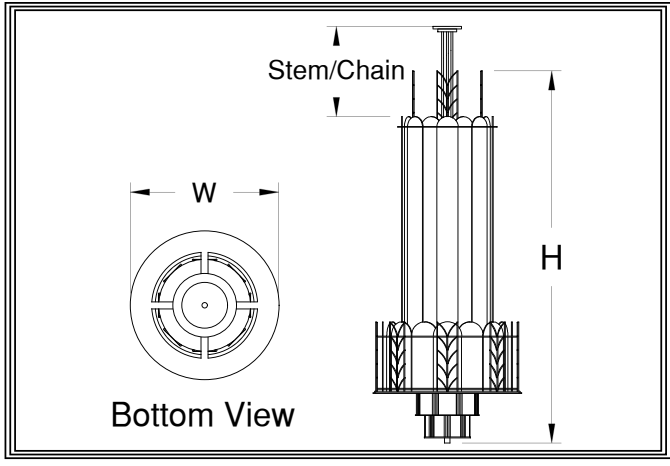

PD-114

FIXTURE NUMBER
(Example: PD-11400)

DIFFUSER
(Example: BGA-ECH)

METAL FINISH
(Example: ABB)

VOLTAGE
 (120V)
 (277V)
 (347V)

STEM=S+Lgth
(Example:S-96")
CHAIN=C+Lgth
(Example:C-96")
NR=Not required

OPTIONS
(Example:DIM,REM)

MODIFICATIONS
(Example:Custom Paint")
Use "Notes" Box At Top To Explain Modifications

PD-114 _____

Fixture Number Job Type

Job Name

Notes~Modifications

	Fixture Number	Dimensions	Lamping	Weight	Stem/Chain	Options
LED	<input type="checkbox"/> PD-11409	14w x 35h	8-13wLLED (11280 lm)	32 lbs	3' Std	IEM,REM,SPR**
	<input type="checkbox"/> PD-11410	16w x 40h	12-13wLLED (16920 lm)	40 lbs	6' Std	L38,L411
	<input type="checkbox"/> PD-11411	18w x 45h	16-13wLLED (22560 lm)	45 lbs	9' Std	L52,L411
	<input type="checkbox"/> PD-11412	21w x 52h	20-13wLLED (28200 lm)	50 lbs	9' Std	L52,L413
	<input type="checkbox"/> PD-11413	24w x 60h	24-13wLLED (33840 lm)	66 lbs	12' Std	L83,L423
INCANDESCENT	<input type="checkbox"/> PD-11420	14w x 35h	8-75wA (9600 lm)	28 lbs	3' Std	L38
	<input type="checkbox"/> PD-11400	16w x 40h	12-75wA (14400 lm)	36 lbs	6' Std	L38
	<input type="checkbox"/> PD-11421	18w x 45h	16-75wA (19200 lm)	41 lbs	9' Std	L52
	<input type="checkbox"/> PD-11401	21w x 52h	20-75wA (24000 lm)	46 lbs	9' Std	L52
	<input type="checkbox"/> PD-11402	24w x 60h	24-75wA (28800 lm)	62 lbs	12' Std	L83
FLUORESCENT	<input type="checkbox"/>					