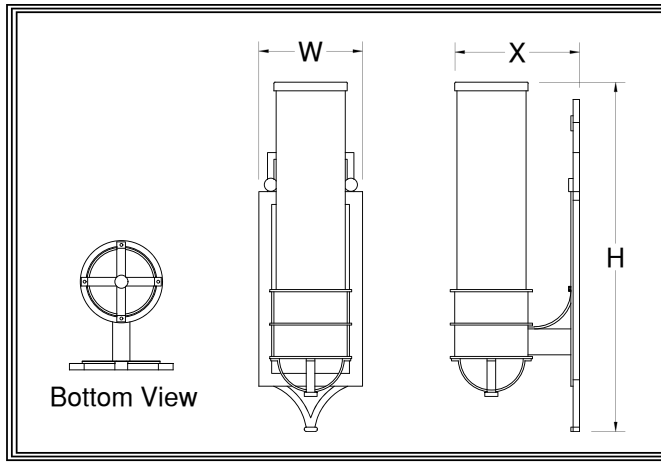

## Fixture Specifications

**SC-113**  
FIXTURE NUMBER  
(Example: SC-11300)

~ **DIFFUSER**  
(Example: BGA-ECH)

~ **METAL FINISH**  
(Example: ABB)

~ **VOLTAGE**  
 (120V)  
 (277V)  
 (347V)

~ **NR**  
STEM=S+Lgth  
(Example: S-96")  
CHAIN=C+Lgth  
(Example: C-96")  
NR=Not required

~ **OPTIONS**  
(Example: SPR)

~ **MODIFICATIONS**  
(Example: Custom Paint\*)  
Use "Notes" Box At Top To Explain Modifications

**SC-113**

Fixture Number      Job Type

Job Name

Notes~Modifications

	Fixture Number	Dimensions	Lamping	Weight	Options
LED	<input type="checkbox"/> SC-11304	4.5w x 15h x 5.5x	2-11wCLED (2385 lumens)	8 lbs	WLM
	<input type="checkbox"/> SC-11310	6w x 20h x 7.5x	2-13wCLED (2820 lumens)	10 lbs	WLM
	<input type="checkbox"/> SC-11311	7.5w x 25h x 9.5x	2-23wCLED (5580 lumens)	12 lbs	WLM REM,SPR**
INCANDESCENT	<input type="checkbox"/> SC-11300	4.5w x 15h x 5.5x	2-60wT10 (1600 lumens)	6 lbs	WLM
	<input type="checkbox"/> SC-11301	6w x 20h x 7.5x	2-75wA (2800 lumens)	8 lbs	WLM
	<input type="checkbox"/> SC-11302	7.5w x 25h x 9.5x	2-100wA (3400 lumens)	10 lbs	WLM
FLUORESCENT	<input type="checkbox"/>				