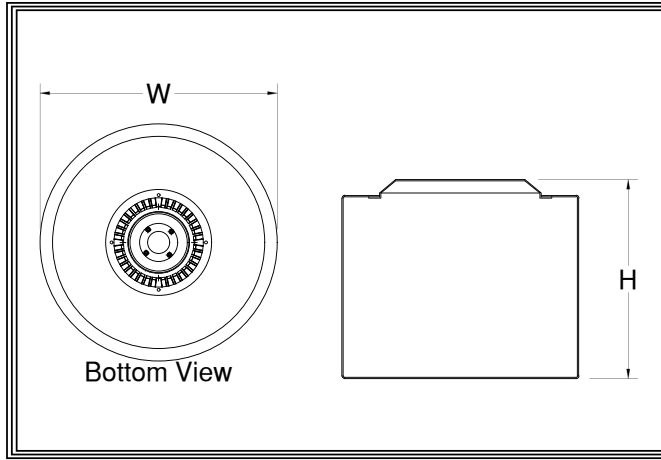

~Genoa Series~

Chandelier: CH-10000~CH-10021

Pendant: PD-10000~PD-10031

Ceiling Mt: CL-10000~CL-10007

Wall Mt: SC-10000~SC-10011

Bollard: BL-10000~BL-10011

Mounting: Lightsmith fixtures mount to standard 4" octagon electrical boxes unless otherwise specified. All hardware and canopies supplied.

CL-100
FIXTURE NUMBER
(Example: CL-10002)

REFLECTOR
(Example: CLR)

METAL FINISH
(Example: ABB)

VOLTAGE
 (120V)
 (277V)
 (347V)

NR
STEM=S+Lgth
(Example: S-96")
CHAIN=C+Lgth
(Example: C-96")
NR=Not required

OPTIONS
(Example: DIM, REM)

MODIFICATIONS
(Example: Custom Paint*)
Use "Notes" Box At Top To Explain Modifications

CL-100 _____
Fixture Number Job Type

Job Name

Notes~Modifications

	Fixture Number	Dimensions	Lamping	Weight	Options
LED	<input type="checkbox"/> CL-10000	9w x 7h	1-23wCLED (2790 lumens)	4 lbs	IEM,REM,SPR**
	<input type="checkbox"/> CL-10001	11w x 9h	1-38wCLED (5734 lumens)	6 lbs	IEM,REM,SPR**
	<input type="checkbox"/> CL-10002	13w x 11h	1-52wCLED (9375 lumens)	9 lbs	IEM,REM,SPR**
	<input type="checkbox"/> CL-10003	13w x 15h	1-83wCLED (12597 lumens)	15 lbs	IEM,REM,SPR**
INCANDESCENT	<input type="checkbox"/> CL-10004	9w x 7h	1-100wA (1740 lumens)	3 lbs	L38
	<input type="checkbox"/> CL-10005	11w x 9h	1-150wA (2780 lumens)	5 lbs	L52
	<input type="checkbox"/> CL-10006	13w x 11h	1-200wPS (3910 lumens)	7 lbs	L52
	<input type="checkbox"/> CL-10007	13w x 15h	1-300wPS (5110 lumens)	10 lbs	L83
FLUORESCENT	<input type="checkbox"/>				
	<input type="checkbox"/>				
	<input type="checkbox"/>				